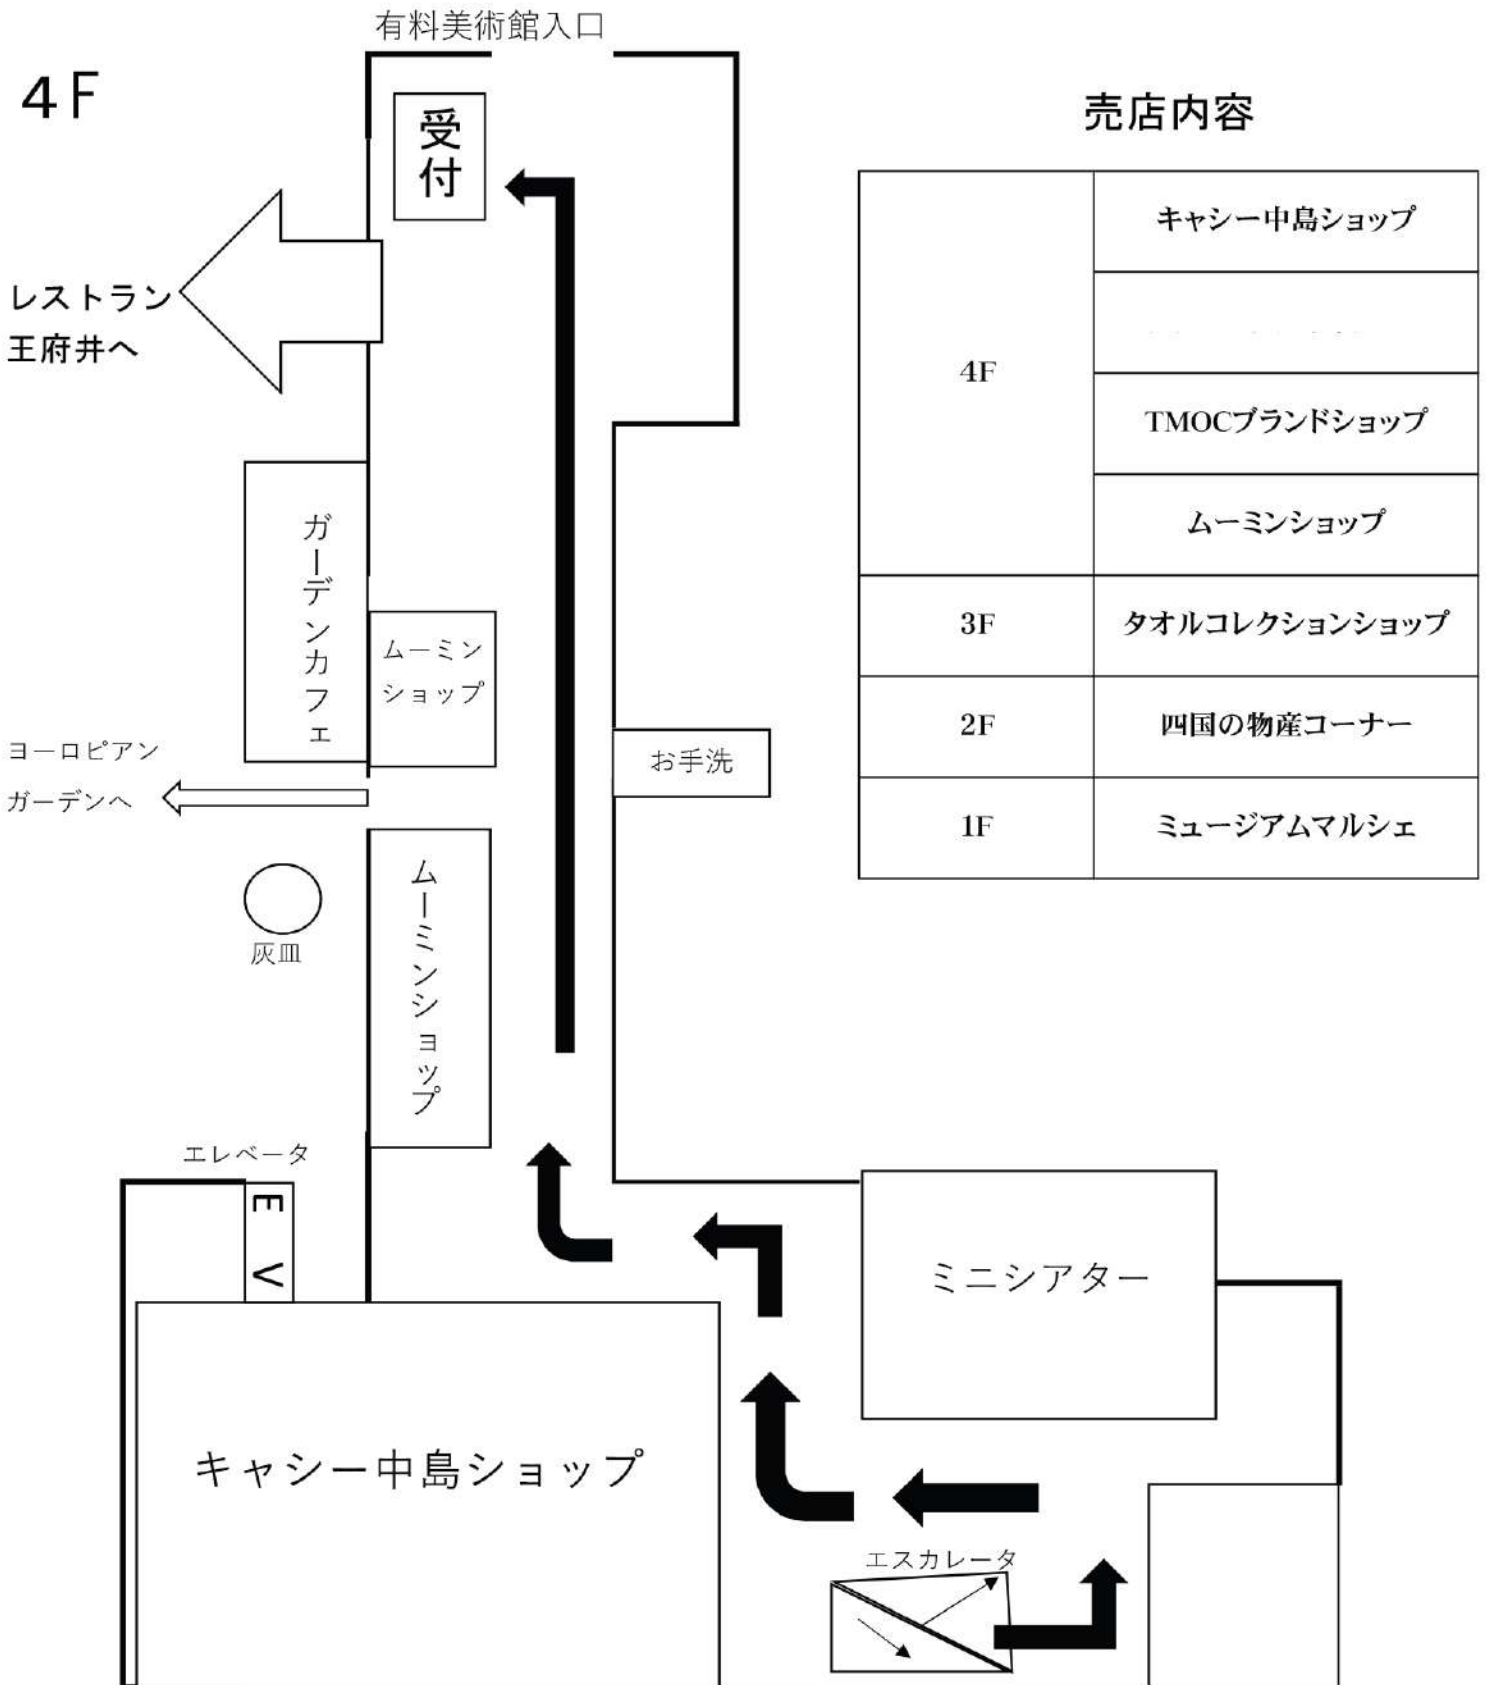

有料美術館入館ご案内

- ・ ご来館後エスカレータで4F奥の有料美術館受付へ。
- ・ 有料美術館見学後、ご自由にショッピングをお楽しみください。
- ・ 喫煙所は4F屋外のヨーロピアンガーデンにあります。